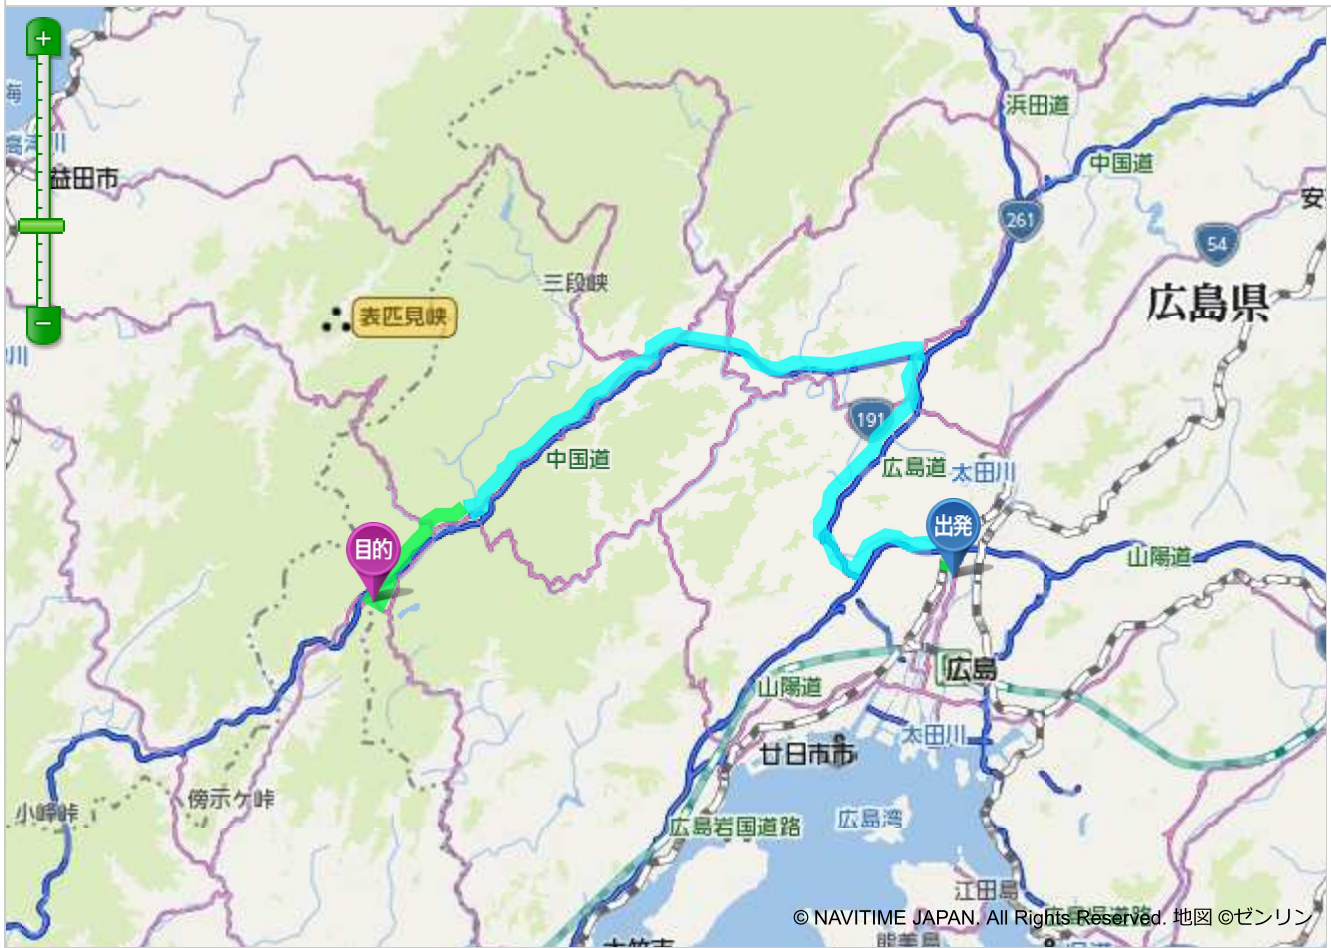

# 🚗 コンツェルトパーク中筋駅前 ⇒ 広島県廿日市市吉和

2020/04/26(日) 07:40出発 有料道路優先

このルート  
を  
スマホで見る

🕒 出発時刻：2020/04/26(日) 07:40 / 到着時刻：08:37 / 所要時間：57分

📏 総距離：71.6km

💰 料金：1,740円 / ETC料金：1,740円 / タクシー料金：23,050円

<b>出発</b>	コンツェルトパーク中筋駅前	0m
	昭和橋北 祇園新道	61m
	広島 I C 山陽自動車道	1.2km
	交差点 山陽自動車道	1.8km

	広島 J C T 広島自動車道	8.9km
	広島北 J C T 中国自動車道	26.2km
	吉和 I C 中国自動車道	59.9km
	吉和インター入口 国道 1 8 6 号線	61.2km
	交差点 国道 4 3 4 号線	70.2km
	交差点	71.5km
	目的 広島県廿日市市吉和	71.6km