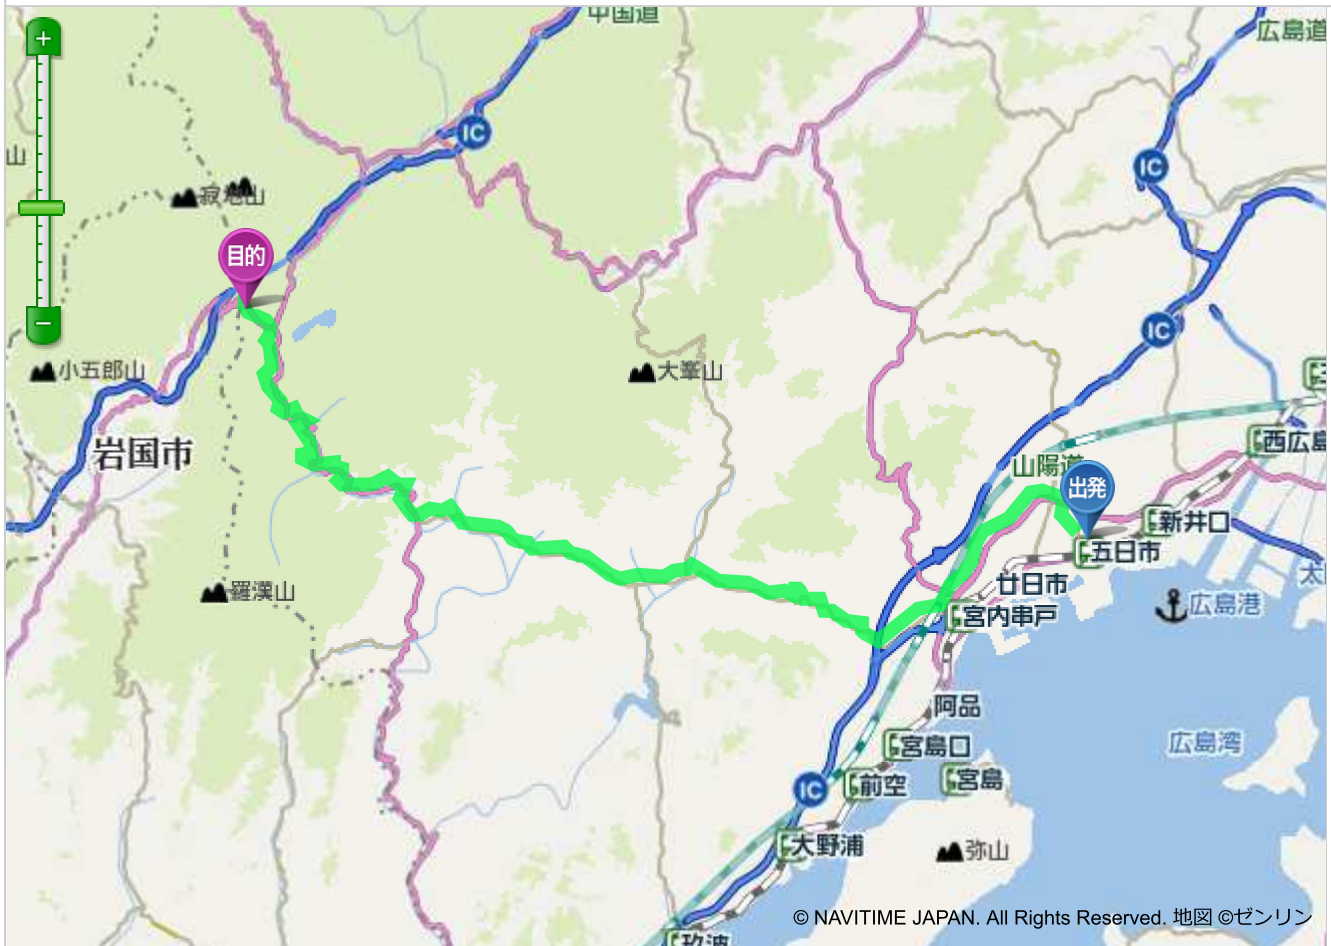

広島県広島市佐伯区五日市駅前 ⇒ 広島県廿日市市吉和

2020/04/26(日) 08:00出発 無料道路優先

このルート
を
スマホで見る

🕒 出発時刻：2020/04/26(日) 08:00 / 到着時刻：09:00 / 所要時間：59分

📏 総距離：39.7km

💰 料金：0円 / タクシー料金：12,790円

© NAVITIME JAPAN. All Rights Reserved. 地図 ©ゼンリン

出発	広島県広島市佐伯区五日市駅前	0m
	五日市駅前3丁目	67m
	駅前橋南詰	305m
	交差点	1.2km

	美鈴橋西詰 国道 2 号線	1.4km
	交差点 国道 2 号線	5.6km
	宮内 県道 3 0 号線	7.2km
	交差点 国道 1 8 6 号線	26.7km
	交差点 国道 4 3 4 号線	38.3km
	交差点	39.6km
	広島県廿日市市吉和	39.7km